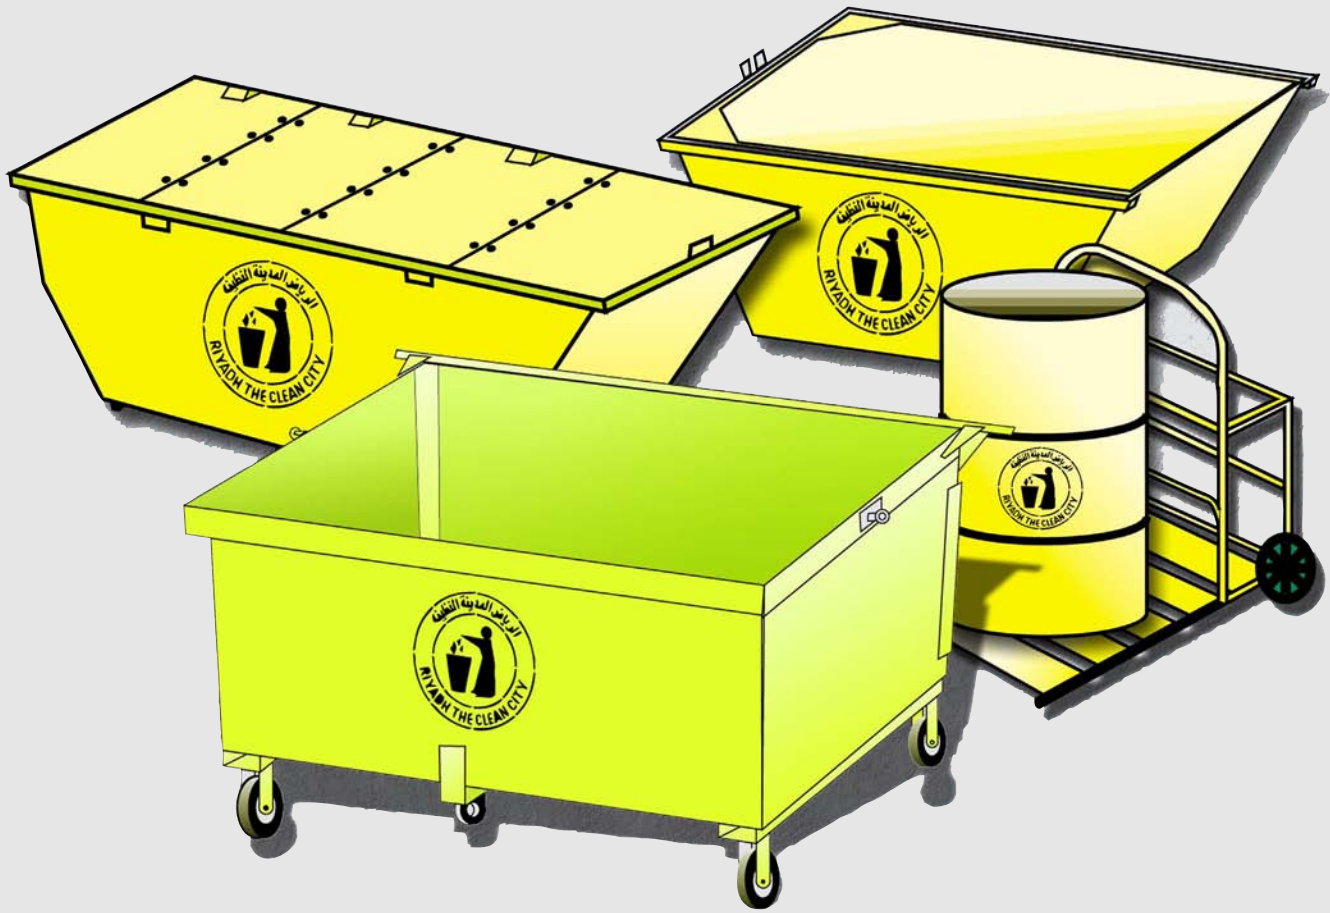

ISO 9001-2000

مصنع نافا للمنتجات الهندسية
NAFA ENGINEERING PRODUCTS FACTORY

حاويات النفايات SANITARY BOXES

SANITARY BOXES

حاويات النفايات

المصنع: الرياض - المدينة الصناعية الثانية - ص.ب ٦٢٨٨٧ الرياض ١١٥٩٥ - هاتف : ٤٩٨١٠٩٠ - فاكس : ٤٩٨٤٣٣٦
المركز الرئيسي : مبنى نافا - ٥٣٦ شارع التخصصي - ص.ب ٢٣٠٠٩٩ الرياض ١١٣٢١ - المملكة العربية السعودية - تلفون ٤٧٠٨٨٨٨ - فاكس ٤٧٠٨٨٥٥ أو الرقم المجاني ٨٠٠١٢٤٦٢٣٢ (هاتف / فاكس)
الفروع: الرياض - جدة - الدمام - أبها - الجوف - القصيم - الخرج - حائل - تبوك - نجران - واشنطن - لندن - القاهرة - بغداد - الخرطوم
Factory : Riyadh - 2nd Industrial City - P.O.Box 62887 Riyadh 11595 - Tel.: 4981090 - Fax: 4984336
Head Office: NAFA Building - 536 Takhassosy St., P. O. Box 230099 Riyadh 11321, Kingdom of Saudi Arabia, Tel.: 4708888, Fax: 4708855
Branches: Riyadh, Jeddah, Dammam, Abha, Al-Jouf, Al-Qassim, Al-Kharj, Hail, Tabuk, Najran, Washington, London, Cairo, Baghdad, Khartoum

- * مصنوعة من صاج عال الجودة سماكة 2 مم.
- * مقواة من أعلى في الواجهة الأمامية بواسطة قضيب مبروم وكذلك في بقية الجوانب العليا بواسطة كمر حديد سمك 2 مم.
- * أجزاء الرفع المستخدمة من الحديد القوي وتجهز الحاوية بحامل تعليق يجعل الحاوية قابلة لتحمل التفريغ الذي يتم بواسطة السيارات الضاغطة ويجعلها صالحة لعمر أطول.
- * تجهز الحاوية بعدد أربع عجلات صب دوارة قوية قطر 16 سم.
- * يمكن تصنيعها على أرجل ثابتة بدون عجلات.
- * الدهان من أجود أنواع الدهانات المقاومة للصدأ حيث يتم الدهان من طبقتين أساسيتين إضافة إلى اللون الخارجي.

- * مصنوعة من صاج عال الجودة سماكة 4 مم للأرضيات و 3 مم للجوانب..
- * مقواة من أعلى في الواجهة الأمامية بواسطة قضيب مبروم وكذلك في بقية الجوانب العليا بواسطة كمر حديد سمك 4 مم
- * أجزاء الرفع المستخدمة من الحديد القوي والذي يجعل الحاوية قابلة لتحمل التفريغ الذي يتم بواسطة السيارات الضاغطة ويجعلها صالحة لعمر أطول.
- * تجهز الحاوية بعدد أربع عجلات صب دوارة قوية قطر 16 سم.
- * الدهان من أجود أنواع الدهانات المقاومة للصدأ حيث يتم الدهان من طبقتين أساسيتين إضافة إلى اللون الخارجي.