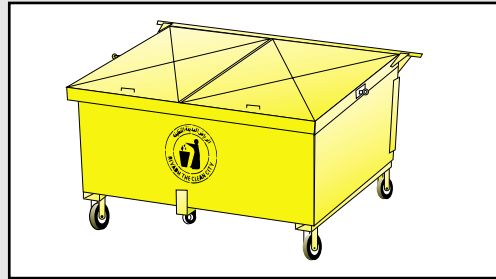

Dial toll free: 800-124-6232 (Tel. / Fax) E-Mail: mwf@nafa.net Web site: www.nafa.net

DISTRIBUTOR:

الموزع :

حاوية للأطعمة (2) ياردة 2 YARD WITH COVER

- * MADE FROM STEEL WITH 2MM THICKNESS.
- * PAINTED WITH ANTI-CORROSION AND TOP COAT PAINT OF HIGH QUALITY.
- * 4 DRIVING WHEELS FOR EASY MOVEMENT.
- * DISCHARGE TO COMPACTOR TRUCK.

- * مصنوعة من صاج عال الجودة سماكة 2 مم.
- * مقواة من أعلى في الواجهة الأمامية بواسطة قضيب مبروم وكذلك في بقية الجوانب العليا بواسطة كمر حديد سمك 2 مم.
- * أجزاء الرفع المستخدمة من الحديد القوي وتجهز الحاوية بحامل تعليق يجعل الحاوية قابلة لتحمل التفريغ الذي يتم بواسطة السيارات الضاغطة ويجعلها صالحة لعمر أطول.
- * تجهز الحاوية بعدد أربع عجلات صب دوارة قوية قطر 16 سم.
- * يمكن تصنيعها على أرجل ثابتة بدون عجلات.
- * الدهان من أجود أنواع الدهانات المقاومة للصدأ حيث يتم الدهان من طبقتين أساسيتين إضافة إلى اللون الخارجي.

حاوية (4) ياردة ، (6) ياردة 4 & 6 YARD

- * MADE FROM STEEL WITH 4 MM THICKNESS FOR THE BASE AND 3MM FOR THE SIDE WALLS.
- * PAINTED WITH ANTI-CORROSION AND TOP COAT PAINT OF HIGH QUALITY.
- * DISCHARGE TO COMPACTOR TRUCK.

- * مصنوعة من صاج عال الجودة سماكة 4 مم للأرضيات و 3 مم للجوانب..
- * مقواة من أعلى في الواجهة الأمامية بواسطة قضيب مبروم وكذلك في بقية الجوانب العليا بواسطة كمر حديد سمك 4 مم
- * أجزاء الرفع المستخدمة من الحديد القوي والذي يجعل الحاوية قابلة لتحمل التفريغ الذي يتم بواسطة السيارات الضاغطة ويجعلها صالحة لعمر أطول.
- * تجهز الحاوية بعدد أربع عجلات صب دوارة قوية قطر 16 سم.
- * الدهان من أجود أنواع الدهانات المقاومة للصدأ حيث يتم الدهان من طبقتين أساسيتين إضافة إلى اللون الخارجي.