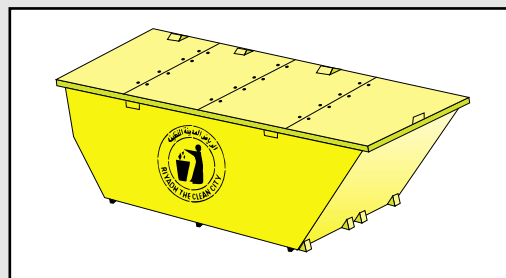

Dial toll free: 800-124-6232 (Tel. / Fax) E-Mail: mwf@nafa.net Web site: www.nafa.net

DISTRIBUTOR:

الموزع :

حاوية للأطعمة (2) ياردة 2 YARD WITH COVER

- * MADE FROM STEEL WITH 2MM THICKNESS.
- * PAINTED WITH ANTI-CORROSION AND TOP COAT PAINT OF HIGH QUALITY.
- * 4 DRIVING WHEELS FOR EASY MOVEMENT.
- * DISCHARGE TO COMPACTOR TRUCK.

- * مصنوعة من صاج عال الجودة سماكة 2 مم.
- * مقواة من أعلى في الواجهة الأمامية بواسطة قضيب مبروم وكذلك في بقية الجوانب العليا بواسطة كمر حديد سمك 2 مم.
- * أجزاء الرفع المستخدمة من الحديد القوي وتجهز الحاوية بحامل تعليق يجعل الحاوية قابلة لتحمل التفريغ الذي يتم بواسطة السيارات الضاغطة ويجعلها صالحة لعمر أطول.
- * تجهز الحاوية بعدد أربع عجلات صب دوارة قوية قطر 16 سم.
- * يمكن تصنيعها على أرجل ثابتة بدون عجلات.
- * الدهان من أجود أنواع الدهانات المقاومة للصدأ حيث يتم الدهان من طبقتين أساسيتين إضافة إلى اللون الخارجي.

حاوية (4) ياردة ، (6) ياردة 4 & 6 YARD

- * MADE FROM STEEL WITH 4 MM THICKNESS FOR THE BASE AND 3MM FOR THE SIDE WALLS.
- * PAINTED WITH ANTI-CORROSION AND TOP COAT PAINT OF HIGH QUALITY.
- * DISCHARGE TO COMPACTOR TRUCK.

- * مصنوعة من صاج عال الجودة سماكة 4 مم للأرضيات و 3 مم للجوانب..
- * مقواة من أعلى في الواجهة الأمامية بواسطة قضيب مبروم وكذلك في بقية الجوانب العليا بواسطة كمر حديد سمك 4 مم
- * أجزاء الرفع المستخدمة من الحديد القوي والذي يجعل الحاوية قابلة لتحمل التفريغ الذي يتم بواسطة السيارات الضاغطة ويجعلها صالحة لعمر أطول.
- * تجهز الحاوية بعدد أربع عجلات صب دوارة قوية قطر 16 سم.
- * الدهان من أجود أنواع الدهانات المقاومة للصدأ حيث يتم الدهان من طبقتين أساسيتين إضافة إلى اللون الخارجي.