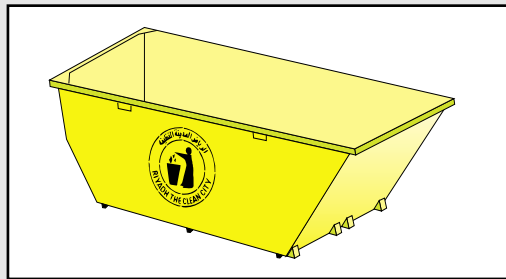

Dial toll free: 800-124-6232 (Tel. / Fax) E-Mail: mwf@nafa.net Web site: www.nafa.net

DISTRIBUTOR:

الموزع :

حاوية للأطعمة (2) ياردة 2 YARD WITH COVER

- * MADE FROM STEEL WITH 2MM THICKNESS.
- * PAINTED WITH ANTI-CORROSION AND TOP COAT PAINT OF HIGH QUALITY.
- * 4 DRIVING WHEELS FOR EASY MOVEMENT.
- * DISCHARGE TO COMPACTOR TRUCK.

- * مصنوعة من صاج عال الجودة سماكة 2 مم.
- * مقواة من أعلى في الواجهة الأمامية بواسطة قضيب مبروم وكذلك في بقية الجوانب العليا بواسطة كمر حديد سمك 2 مم.
- * أجزاء الرفع المستخدمة من الحديد القوي وتجهز الحاوية بحامل تعليق يجعل الحاوية قابلة لتحمل التفريغ الذي يتم بواسطة السيارات الضاغطة ويجعلها صالحة لعمر أطول.
- * تجهز الحاوية بعدد أربع عجلات صب دوارة قوية قطر 16 سم.
- * يمكن تصنيعها على أرجل ثابتة بدون عجلات.
- * الدهان من أجود أنواع الدهانات المقاومة للصدأ حيث يتم الدهان من طبقتين أساسيتين إضافة إلى اللون الخارجي.

حاوية (4) ياردة ، (6) ياردة 4 & 6 YARD

- * MADE FROM STEEL WITH 4 MM THICKNESS FOR THE BASE AND 3MM FOR THE SIDE WALLS.
- * PAINTED WITH ANTI-CORROSION AND TOP COAT PAINT OF HIGH QUALITY.
- * DISCHARGE TO COMPACTOR TRUCK.

- * مصنوعة من صاج عال الجودة سماكة 4 مم للأرضيات و 3 مم للجوانب..
- * مقواة من أعلى في الواجهة الأمامية بواسطة قضيب مبروم وكذلك في بقية الجوانب العليا بواسطة كمر حديد سمك 4 مم
- * أجزاء الرفع المستخدمة من الحديد القوي والذي يجعل الحاوية قابلة لتحمل التفريغ الذي يتم بواسطة السيارات الضاغطة ويجعلها صالحة لعمر أطول.
- * تجهز الحاوية بعدد أربع عجلات صب دوارة قوية قطر 16 سم.
- * الدهان من أجود أنواع الدهانات المقاومة للصدأ حيث يتم الدهان من طبقتين أساسيتين إضافة إلى اللون الخارجي.