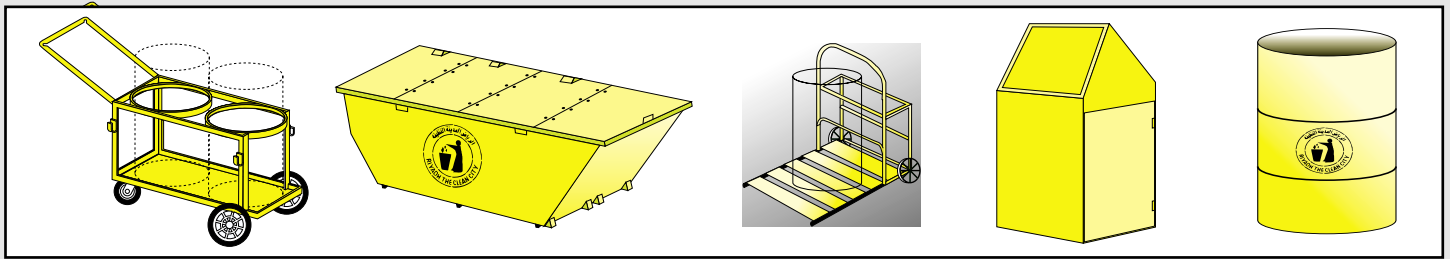

Dial toll free: 800-124-6232 (Tel. / Fax) E-Mail: mwf@nafa.net Web site: www.nafa.net

DISTRIBUTOR:

الموزع :

حاوية للأطعمة (2) ياردة 2 YARD WITH COVER

- * MADE FROM STEEL WITH 2MM THICKNESS.
- * PAINTED WITH ANTI-CORROSION AND TOP COAT PAINT OF HIGH QUALITY.
- * 4 DRIVING WHEELS FOR EASY MOVEMENT.
- * DISCHARGE TO COMPACTOR TRUCK.

- * مصنوعة من صاج عال الجودة سماكة 2 مم.
- * مقواة من أعلى في الواجهة الأمامية بواسطة قضيب مبروم وكذلك في بقية الجوانب العليا بواسطة كمر حديد سمك 2 مم.
- * أجزاء الرفع المستخدمة من الحديد القوي وتجهز الحاوية بحامل تعليق يجعل الحاوية قابلة لتحمل التفريغ الذي يتم بواسطة السيارات الضاغطة ويجعلها صالحة لعمر أطول.
- * تجهز الحاوية بعدد أربع عجلات صب دوارة قوية قطر 16 سم.
- * يمكن تصنيعها على أرجل ثابتة بدون عجلات.
- * الدهان من أجود أنواع الدهانات المقاومة للصدأ حيث يتم الدهان من طبقتين أساسيتين إضافة إلى اللون الخارجي.

- * مصنوعة من صاج عال الجودة سماكة 4 مم للأرضيات و 3 مم للجوانب..
- * مقواة من أعلى في الواجهة الأمامية بواسطة قضيب مبروم وكذلك في بقية الجوانب العليا بواسطة كمر حديد سمك 4 مم
- * أجزاء الرفع المستخدمة من الحديد القوي والذي يجعل الحاوية قابلة لتحمل التفريغ الذي يتم بواسطة السيارات الضاغطة ويجعلها صالحة لعمر أطول.
- * تجهز الحاوية بعدد أربع عجلات صب دوارة قوية قطر 16 سم.
- * الدهان من أجود أنواع الدهانات المقاومة للصدأ حيث يتم الدهان من طبقتين أساسيتين إضافة إلى اللون الخارجي.