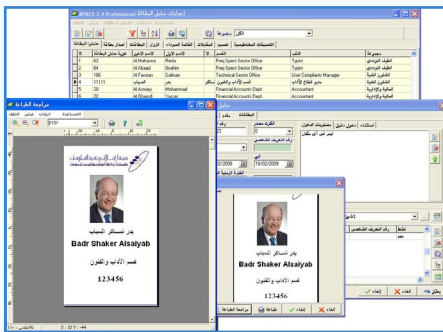

نافا للتقنية
NAFA TECHNOLOGY

إنسك للتدكم الأمني

NAFA SECURE ACCESS CONTROL SYSTEM (NSAC)

- Alarm system
- Payroll management
- Attendance management
- Elevator Access Control

- Audio & Video
- Finger print & Biometrics recognition
- IRIS recognition
- Interactive

- Access Control
- Database and card issue
- Visitor management
- Guard Tours

- Building Management
- Network system
- Digital Door Strike
- Wireless Control

- التحكم بالدخول.
- إدخال معلومات البطاقات وإصداره.
- إدارة الزوار.
- جولة الحراس والمكفيين.
- نمط التنبيه.
- إدارة شئون موظفين.
- إدارة دخول المصاعد.
- نظام إدارة المباني.
- نظام ربط الشبكات.
- نظام الأبواب الرقمية.
- نظام الشبكات اللاسلكية.
- الصوت والصورة.
- نظام التعرف على البصمة الحيوية.
- نظام التعرف على العين.
- نظام التفاعل التلقائي.