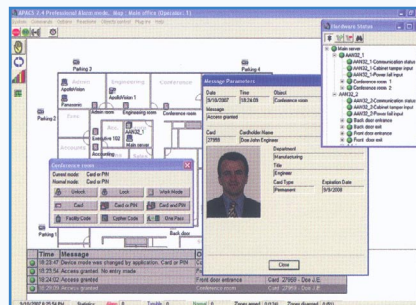

نافا للتقنية
NAFA TECHNOLOGY

إنسك للتدكم الأمني

NAFA SECURE ACCESS CONTROL SYSTEM (NSAC)

- Alarm system
- Payroll management
- Attendance management
- Elevator Access Control

- Audio & Video
- Finger print & Biometrics recognition
- IRIS recognition
- Interactive

- Access Control
- Database and card issue
- Visitor management
- Guard Tours

- Building Management
- Network system
- Digital Door Strike
- Wireless Control

- التحكم بالدخول.
- إدخال معلومات البطاقات وإصداره.
- إدارة الزوار.
- جولة الحراس والمكفيين.
- نمط التنبيه.
- إدارة شئون موظفين.
- إدارة دخول المصاعد.
- نظام إدارة المباني.
- نظام ربط الشبكات.
- نظام الأبواب الرقمية.
- نظام الشبكات اللاسلكية.
- الصوت والصورة.
- نظام التعرف على البصمة الحيوية.
- نظام التعرف على العين.
- نظام التفاعل التلقائي.