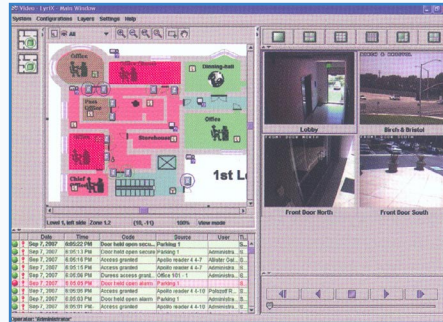

نافا للتقنية
NAFA TECHNOLOGY

إنسك للتدكم الأمني

NAFA SECURE ACCESS CONTROL SYSTEM (NSAC)

- Alarm system
- Payroll management
- Attendance management
- Elevator Access Control

- Audio & Video
- Finger print & Biometrics recognition
- IRIS recognition
- Interactive

- Access Control
- Database and card issue
- Visitor management
- Guard Tours

- Building Management
- Network system
- Digital Door Strike
- Wireless Control

- التحكم بالدخول.
- إدخال معلومات البطاقات وإصداره.
- إدارة الزوار.
- جولة الحراس والمكفيين.
- نمط التنبيه.
- إدارة شئون موظفين.
- إدارة دخول المصاعد.
- نظام إدارة المباني.
- نظام ربط الشبكات.
- نظام الأبواب الرقمية.
- نظام الشبكات اللاسلكية.
- الصوت والصورة.
- نظام التعرف على البصمة الحيوية.
- نظام التعرف على العين.
- نظام التفاعل التلقائي.